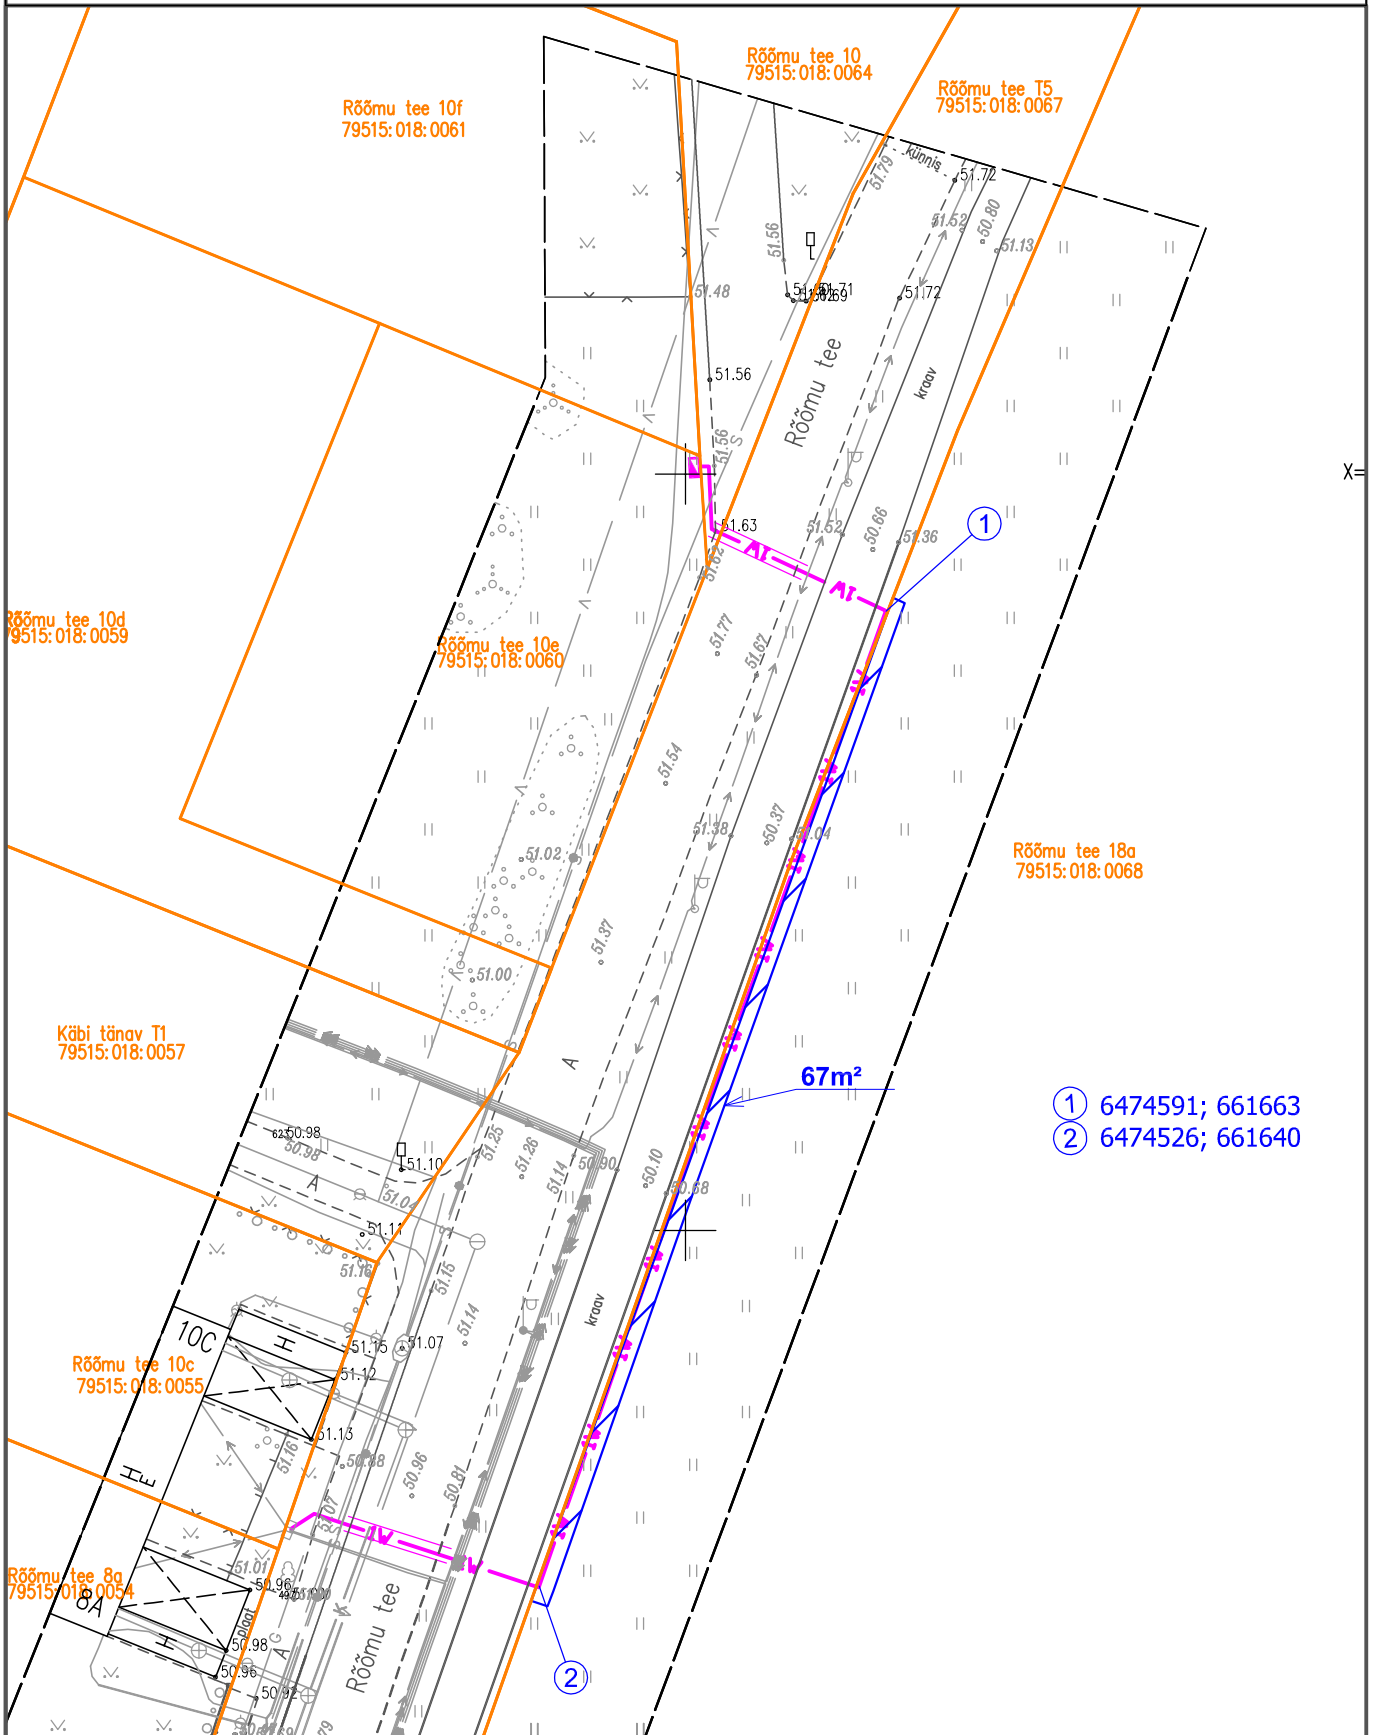

Kasutusõigusega koormatava maa-ala asendiplaan Tartu linnas  
Rõõmu tee 18a

- ① 6474591; 661663
- ② 6474526; 661640

Tingmargid

1:500

— 1W — projekteeritud 0,4kV maakaabelliin  
 — katastripiir

 kasutusõigusega koormatav maa-ala